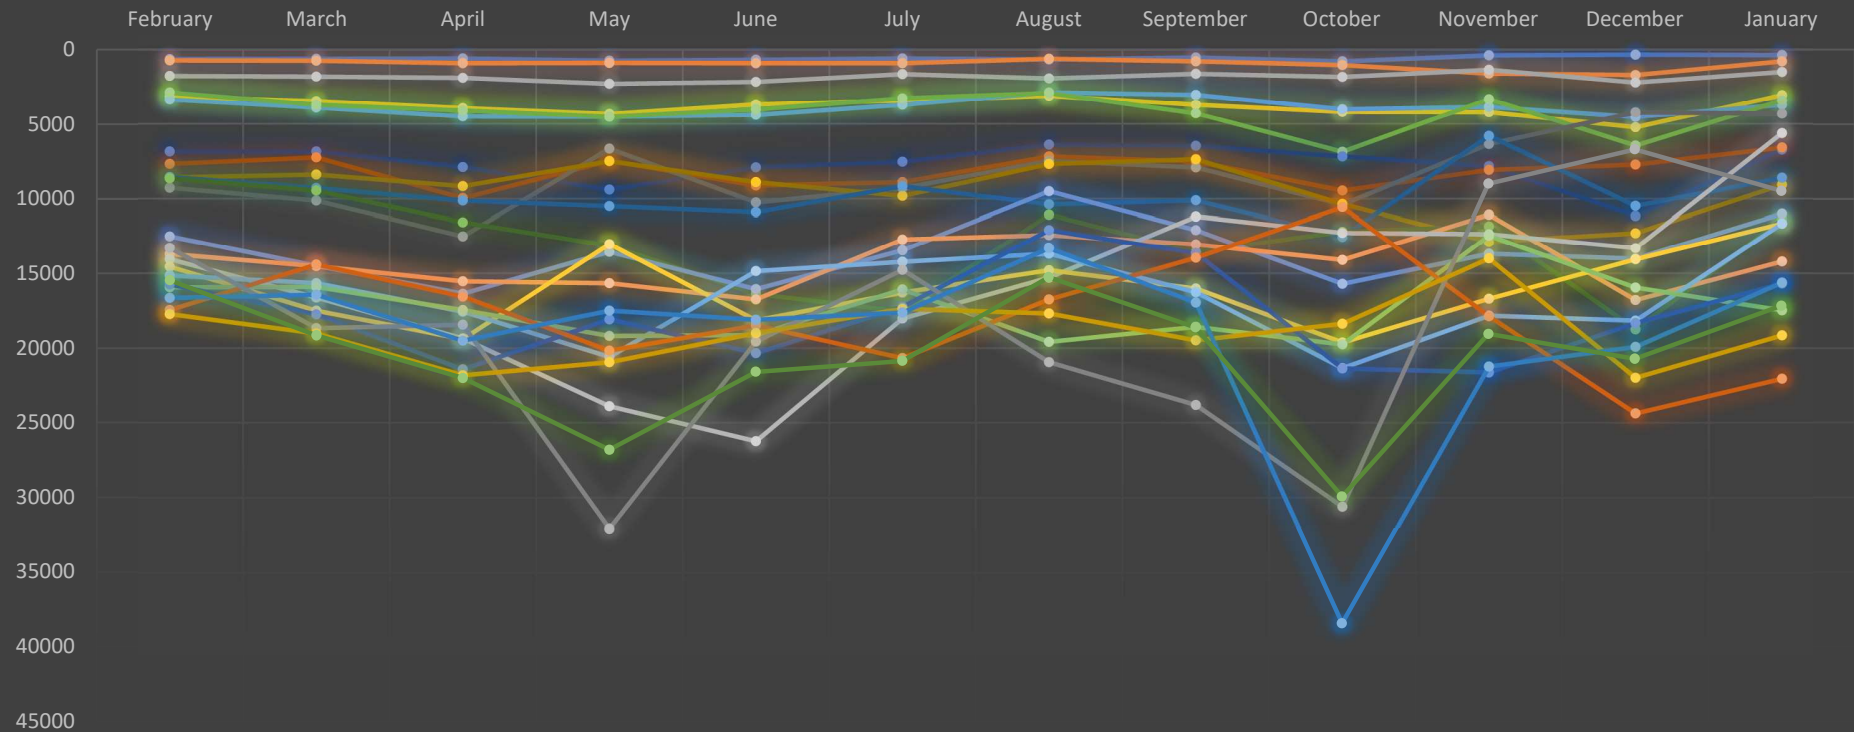

## Top 25 Keyword Trend [Keyboard]

# Keyword Trend Table

Month	Reporting Date	keyboard	gaming keyboard	wireless keyboard	mechanical keyboard	bluetooth keyboard	ipad keyboard	logitech keyboard	ergonomic keyboard
February	2/28/YYYY	370	633	700	1751	3150	3350	2870	6858
March	3/31/YYYY	354	612	728	1788	3451	3887	3695	6841
April	4/30/YYYY	368	592	892	1874	3926	4492	4099	7890
May	5/31/YYYY	401	732	878	2283	4314	4503	4501	9392
June	6/30/YYYY	410	659	897	2141	3680	4392	4012	7922
July	7/31/YYYY	294	592	889	1621	3403	3693	3253	7546
August	8/31/YYYY	263	653	609	1927	3082	2862	2893	6395
September	9/30/YYYY	288	529	777	1616	3692	3019	4287	6469
October	10/31/YYYY	350	773	1016	1815	4169	4013	6866	7175
November	11/30/YYYY	392	379	1585	1337	4196	3847	3312	7824
December	12/31/YYYY	486	326	1685	2184	5218	4525	6441	11143
January	1/31/YYYY	213	347	771	1483	3045	3699	3394	6725

## Keyword Trend Table

Month	Reporting Date	ipad case with keyboard	pink keyboard	corsair keyboard	ipad air 5th generation case with keyboard	logitech wireless keyboard	60 percent keyboard	apple magic keyboard	ipad pro 11 inch case with keyboard	keyboard for ipad
February	2/28/YYYY	14554	15131	15927	15745	17458	13284	17726	16643	15443
March	3/31/YYYY	17495	15652	15901	17747	14411	18674	19021	16432	19156
April	4/30/YYYY	19390	17555	17447	21426	16567	18444	21826	19511	21998
May	5/31/YYYY	13037	20583	19194	18084	20170	32074	20934	17495	26801
June	6/30/YYYY	18141	14838	19120	20342	18478	19564	18994	18107	21586
July	7/31/YYYY	16287	14227	16080	17242	20661	14757	17376	17619	20866
August	8/31/YYYY	14772	13675	19586	12092	16754	20932	17675	13302	15236
September	9/30/YYYY	16008	16258	18581	13641	13956	23792	19487	16944	18601
October	10/31/YYYY	19622	21341	19755	21354	10574	30611	18367	38438	29933
November	11/30/YYYY	16707	17827	12465	21622	17876	8975	13998	21240	19032
December	12/31/YYYY	14052	18155	15941	18339	24371	6679	21984	19922	20703
January	1/31/YYYY	11651	11643	17479	15671	22044	9451	19149	15608	17171