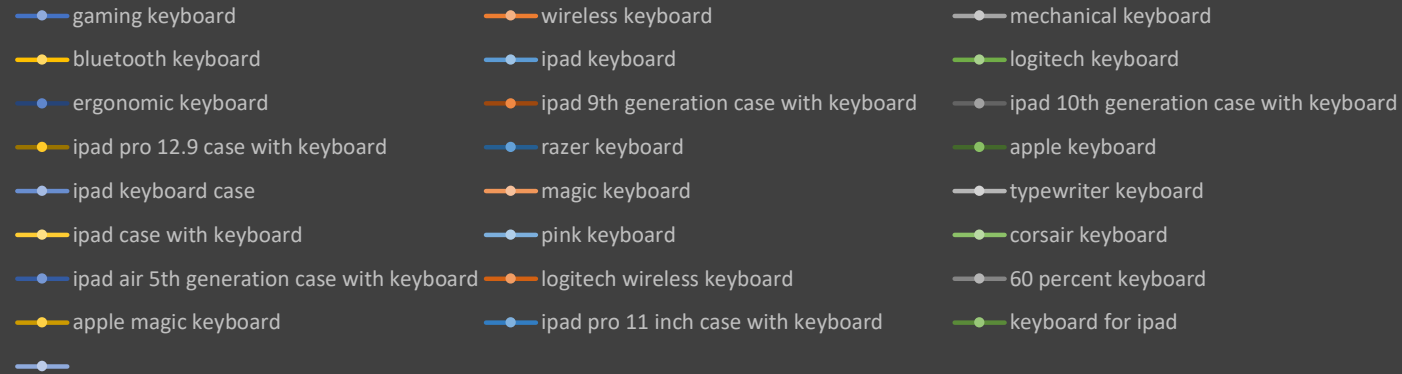

## Top 25 Keyword Trend [Keyboard]

# Keyword Trend Table

Month	Reporting Date	keyboard	gaming keyboard	wireless keyboard	mechanical keyboard	bluetooth keyboard	ipad keyboard	logitech keyboard	ergonomic keyboard
February	2/28/YYYY	370	633	700	1751	3150	3350	2870	6858
March	3/31/YYYY	354	612	728	1788	3451	3887	3695	6841
April	4/30/YYYY	368	592	892	1874	3926	4492	4099	7890
May	5/31/YYYY	401	732	878	2283	4314	4503	4501	9392
June	6/30/YYYY	410	659	897	2141	3680	4392	4012	7922
July	7/31/YYYY	294	592	889	1621	3403	3693	3253	7546
August	8/31/YYYY	263	653	609	1927	3082	2862	2893	6395
September	9/30/YYYY	288	529	777	1616	3692	3019	4287	6469
October	10/31/YYYY	350	773	1016	1815	4169	4013	6866	7175
November	11/30/YYYY	392	379	1585	1337	4196	3847	3312	7824
December	12/31/YYYY	486	326	1685	2184	5218	4525	6441	11143
January	1/31/YYYY	213	347	771	1483	3045	3699	3394	6725